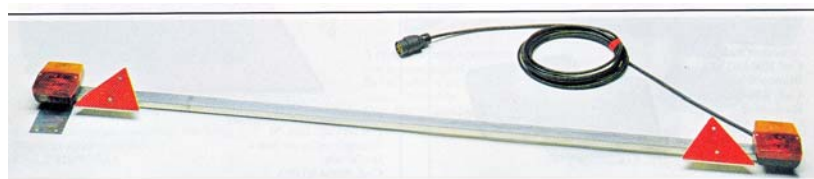

BARRE LUCI per CARRELLI e RIMORCHI

Barra PVC nera 1050x100 mm.
Cavo 1 mt, spina 7 poli,
catarifrangente Ø 80.
Cod. F003.01.47A

A richiesta: Cinghie per attacco
Cod. M157.02.01A

Barra PVC bianca 1050x100 mm.
Cavo 1 mt, spina 7 poli,
catarifrangente Ø 80.
Cod. F003.01.55B

A richiesta: Cinghie per attacco
Cod. M157.02.01A

Barra luci registrabile.

Complete di cavo 7500 mm, catarifrangente
triangolare, portatarga; cablaggio cavi
premortati e spina 7 poli smontata.

Da mm1300 a mm 1800
- Cod. F003.02.03A

Da mm1800 a mm 3000
- Cod. F003.02.09A

Barra luci fissa 1700 mm.

Cavo 6500 mm, catarifrangente triangolare, portatarga;
cablaggio cavi premortati e spina 7 poli smontata.
Cod. F003.01.30A