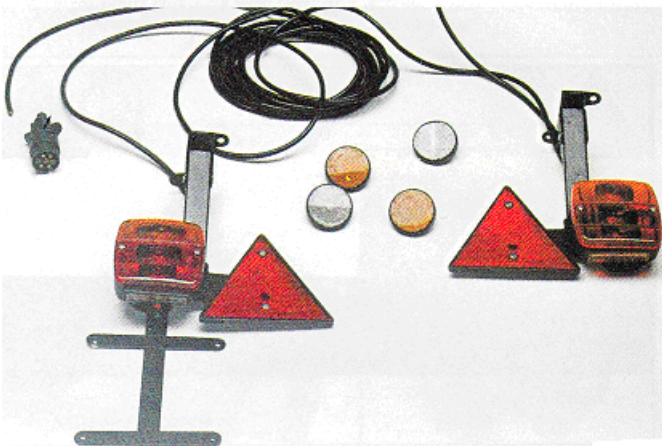

KIT per RIMORCHI

Kit per rimorchi agricoli con staffe a molla completo di cablaggio, cavi premontati con luci di posizione e stop.

Completo di:

- fanale post. dx e sx con luce targa
- spina 7 poli
- cablaggio elettrico e lampade montate

Cod. F027.05.04A

Kit per rimorchi agricoli con staffe a scatto per ribaltabile completo di cablaggio, cavi premontati con luci di posizione e stop.

Completo di:

- fanale post. dx e sx con luce targa
- spina 7 poli
- porta targa
- staffe a scatto
- cablaggio elettrico mm 6500 e lampade montate.

Cod. F027.05.06A

Kit magnetico con fanale quadro, cavo 7500mm, spina a 7 poli e lampade montate.

Cod. F027.05.03A