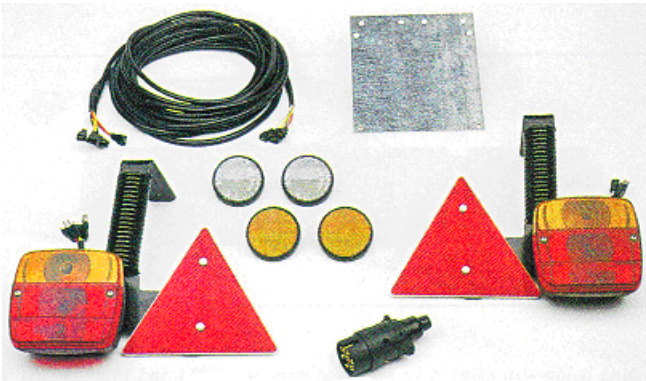

DIVISIONE IMPIANTI di ILLUMINAZIONE
e di SEGNALAZIONE

CATALOGO KIT per RIMORCHI AGRICOLI

TRE ELLE srl

Via Togliatti, 48/b - 42020 Montecavolo di Quattro Castella (RE) - Italia
Tel: 0522.880066 r.a. - Fax: 0522.880074
c.f. e p.i.: 00500770359 - rea: RE 0136509 - c.s. € 50.000,00 i.v
www.treelle.com - info@treelle.com

KIT per RIMORCHI

Kit per rimorchi agricoli con staffe a molla completo di cablaggio, cavi premontati con luci di posizione e stop.

Completo di:

- fanale post. dx e sx con luce targa
- spina 7 poli
- cablaggio elettrico e lampade montate

Cod. F027.05.04A

Kit per rimorchi agricoli con staffe a scatto per ribaltabile completo di cablaggio, cavi premontati con luci di posizione e stop.

Completo di:

- fanale post. dx e sx con luce targa
- spina 7 poli
- porta targa
- staffe a scatto
- cablaggio elettrico mm 6500 e lampade montate.

Cod. F027.05.06A

Kit magnetico con fanale quadro, cavo 7500mm, spina a 7 poli e lampade montate.

Cod. F027.05.03A