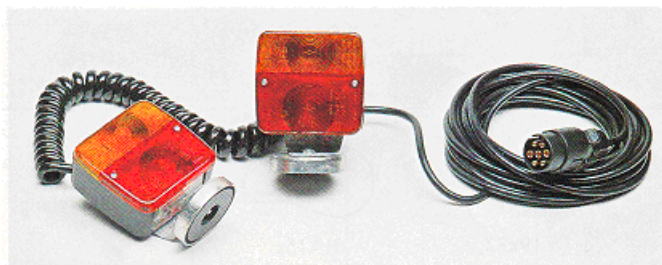

KIT per RIMORCHI

Kit per rimorchi agricoli con staffe a molla completo di cablaggio, cavi premontati con luci di posizione e stop.

Completo di:

- fanale post. dx e sx con luce targa
- spina 7 poli
- cablaggio elettrico e lampade montate

Cod. F027.05.04A

Kit per rimorchi agricoli con staffe a scatto per ribaltabile completo di cablaggio, cavi premontati con luci di posizione e stop.

Completo di:

- fanale post. dx e sx con luce targa
- spina 7 poli
- porta targa
- staffe a scatto
- cablaggio elettrico mm 6500 e lampade montate.

Cod. F027.05.06A

Kit magnetico con fanale quadro, cavo 7500mm, spina a 7 poli e lampade montate.

Cod. F027.05.03A